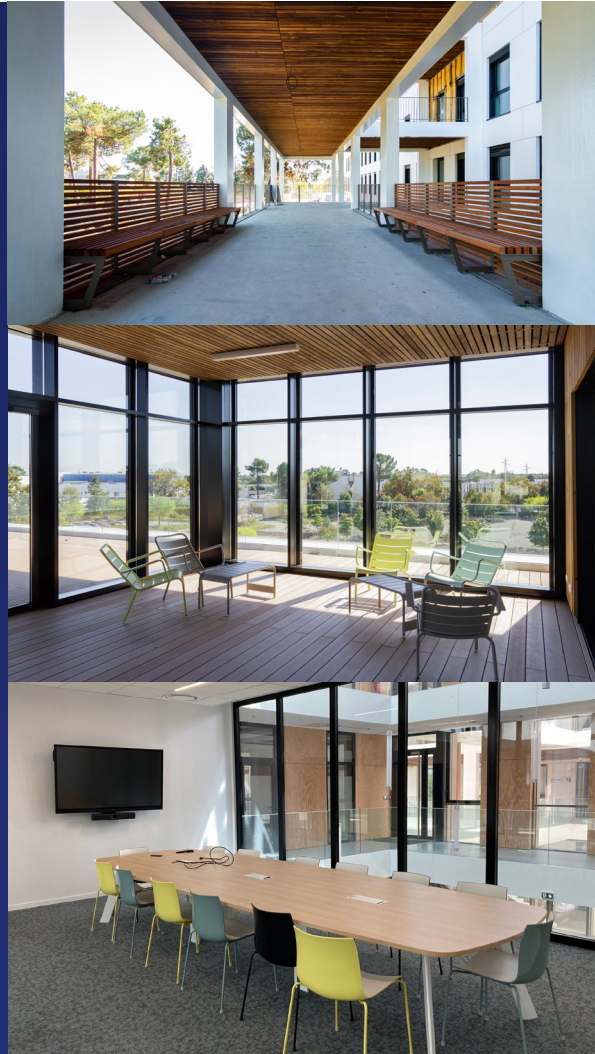

Patrimoine du Parc

11 ha

5 bâtiments

20.000 m² construits

18 entreprises

500 emplois

Les prestations du Parc AMPeRIS

Fibre optique très haut débit
Réseau mutualisé de Chaud/Froid

Salles de réunion équipées + Visioconférence
Possibilité de commander des pauses café et/ou déjeuner

Espace de restauration *Le Canap'*
Foodtrucks
Également à proximité d'autres points de
restauration

Micro-crèche BAYA
site AMPeRIS à 5 min en voiture
(YouBee For Kids)